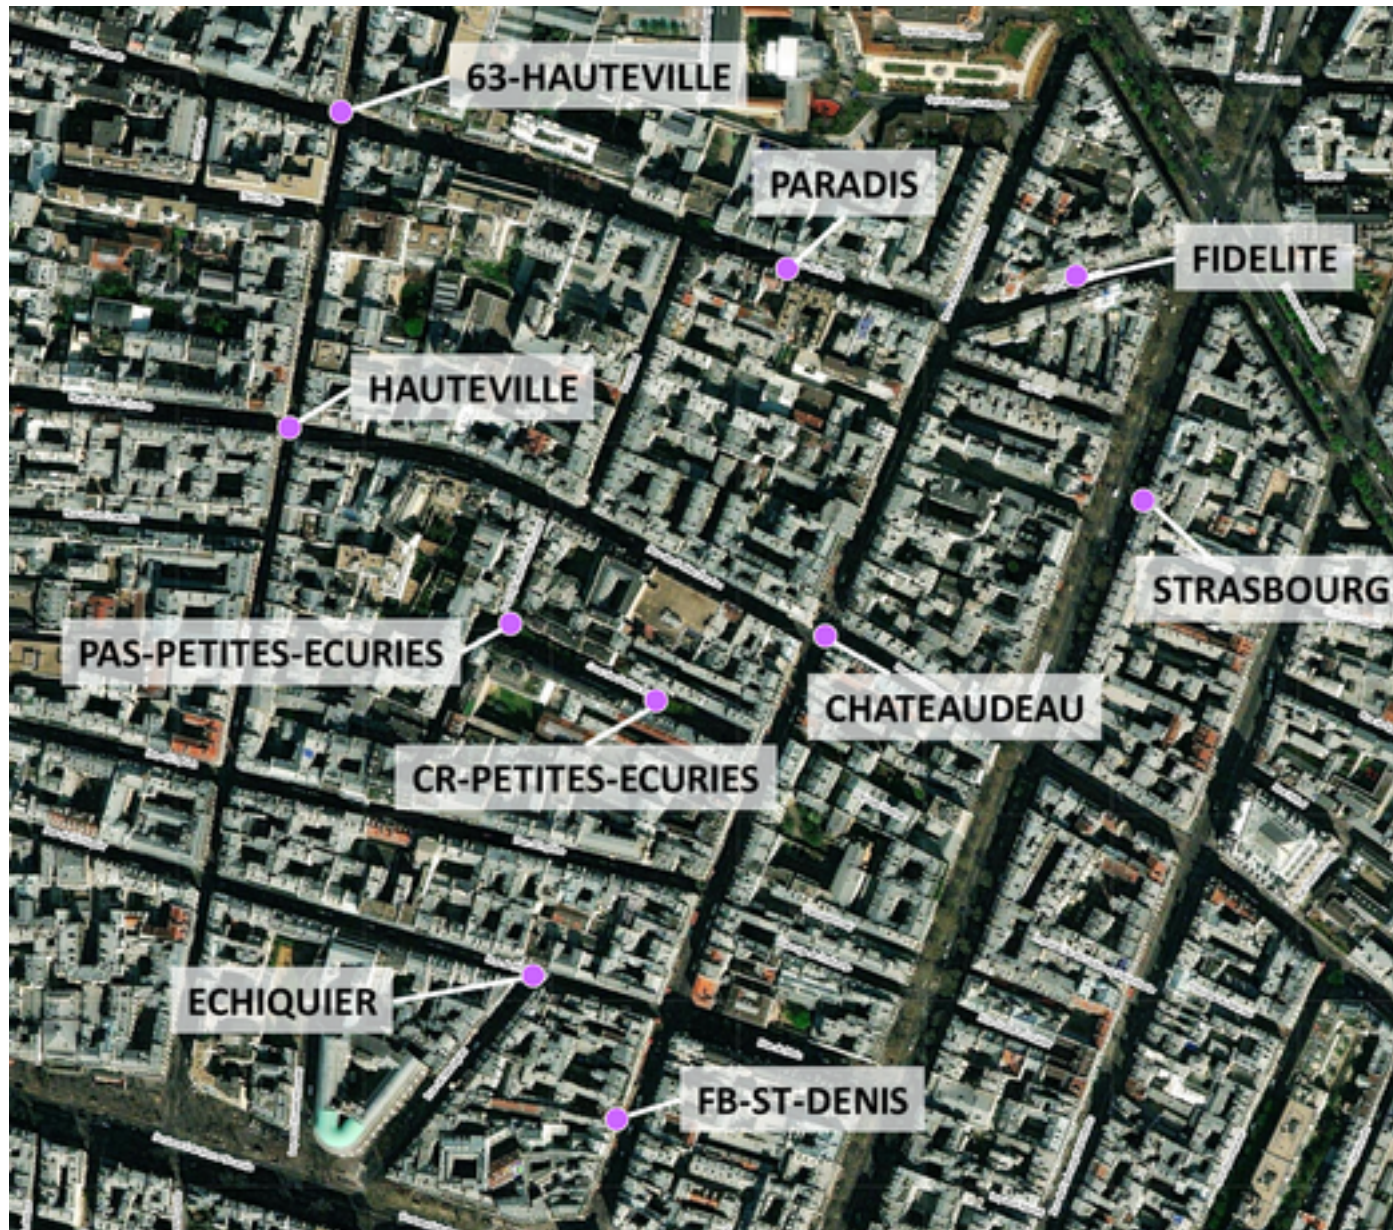

Capteurs méduse SAINT-DENIS PARADIS

2026 / sem. 13 (du 23/03/2026 au 29/03/2026)

NB : Chaque capteur est désigné par le nom de la rue dans laquelle il est implanté

Capteurs méduse SAINT-DENIS PARADIS

2026 / sem. 13 (du 23/03/2026 au 29/03/2026)