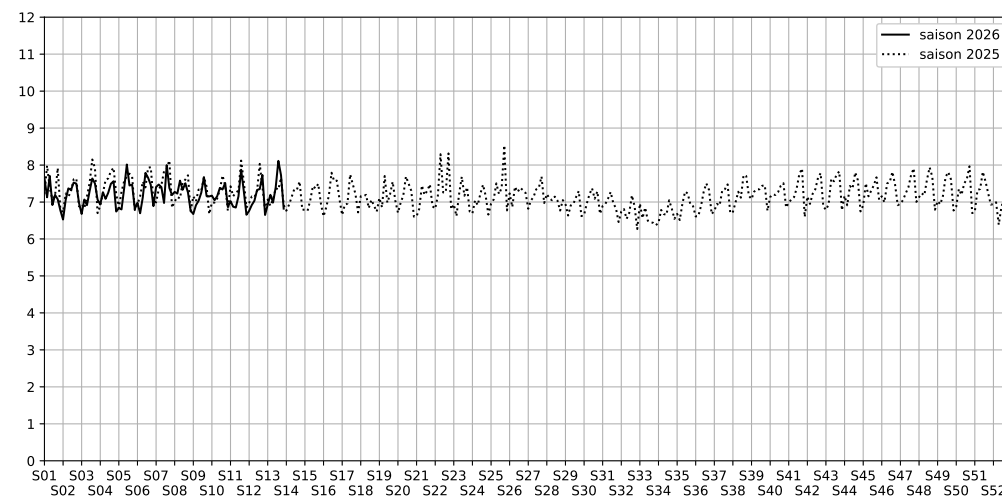

Indice Harmonica Nuit [22h-06h]
Comparaison avec saison précédente à jour équivalent