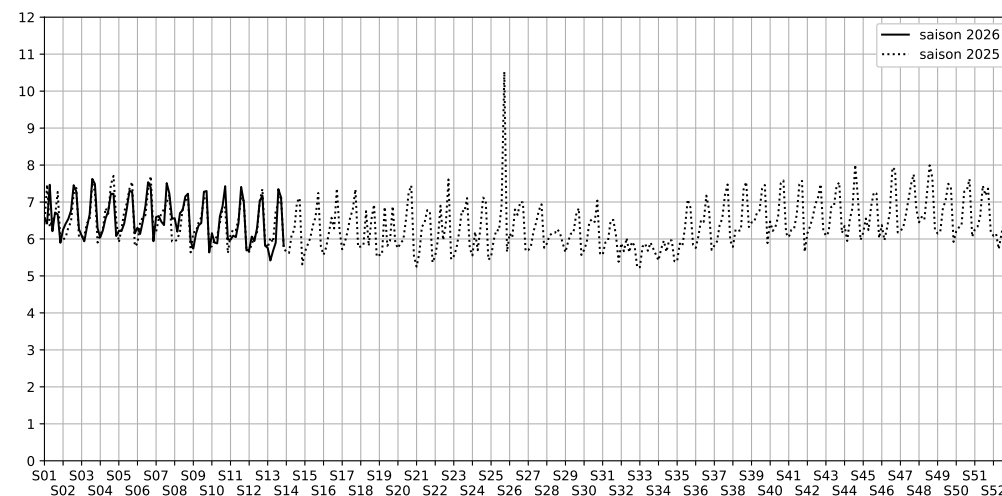

Indice Harmonica Nuit [22h-06h]
Comparaison avec saison précédente à jour équivalent