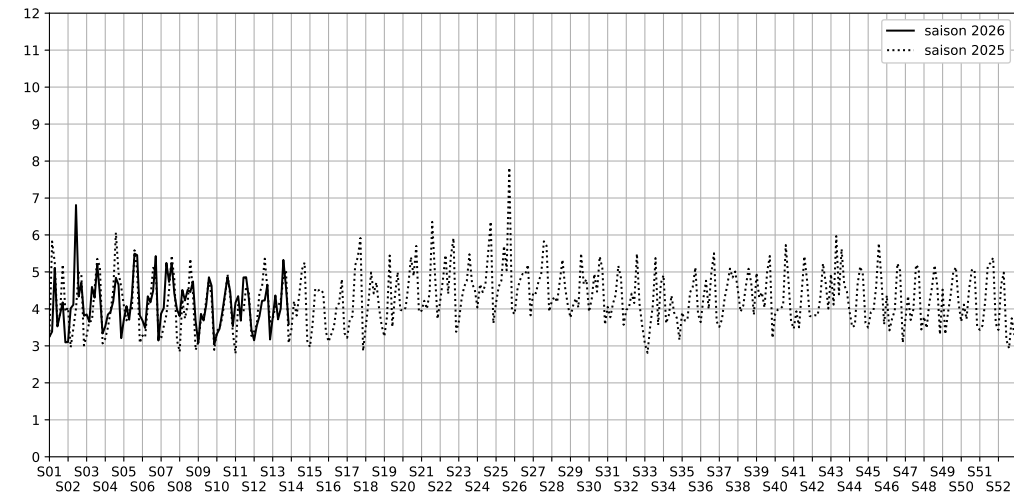

Indice Harmonica Nuit [22h-06h]
Comparaison avec saison précédente à jour équivalent