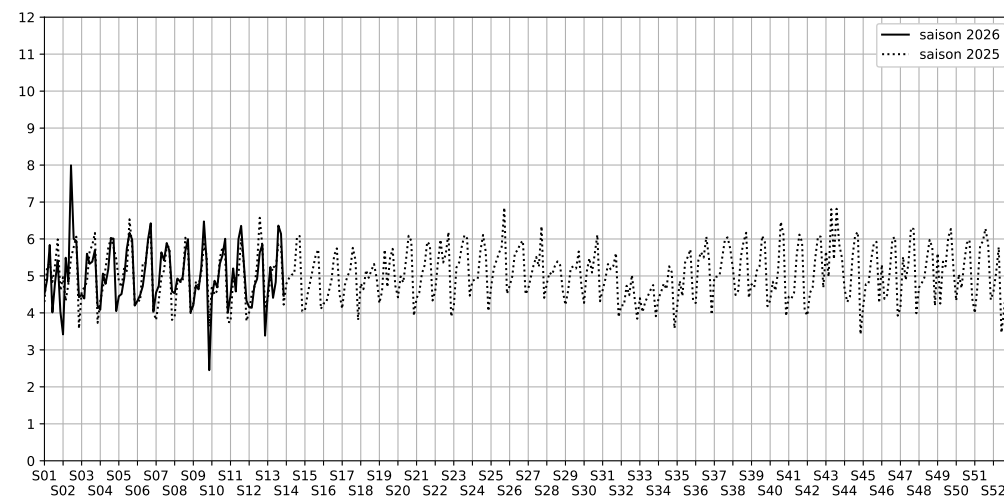

Indice Harmonica Nuit [22h-06h]
Comparaison avec saison précédente à jour équivalent