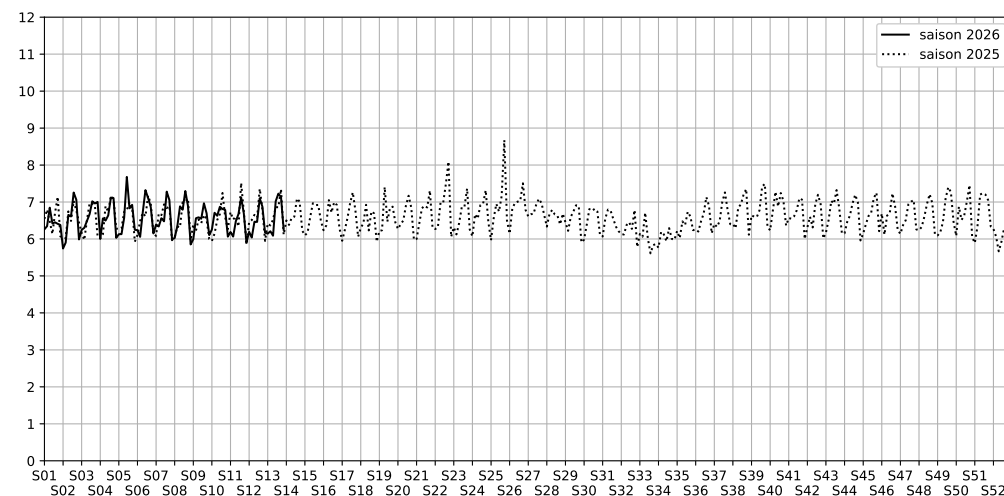

Indice Harmonica Nuit [22h-06h]
Comparaison avec saison précédente à jour équivalent