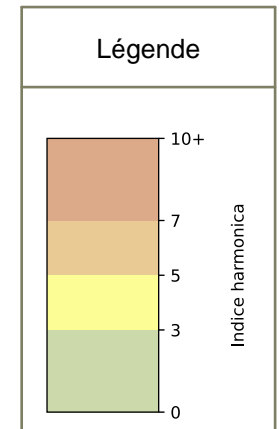

SYNTHÈSE DES SITES SUR LA SEMAINE
Par Indice Harmonica nocturne [22h-06h] décroissant

	Nuit du lundi 23/03/2026 au mardi 24/03/2026	Nuit du mardi 24/03/2026 au mercredi 25/03/2026	Nuit du mercredi 25/03/2026 au jeudi 26/03/2026	Nuit du jeudi 26/03/2026 au vendredi 27/03/2026	Nuit du vendredi 27/03/2026 au samedi 28/03/2026	Nuit du samedi 28/03/2026 au dimanche 29/03/2026	Nuit du dimanche 29/03/2026 au lundi 30/03/2026
1	STRASBOURG (7,5)	63 HAUTEVILLE (7,2)	63 HAUTEVILLE (7,0)	63 HAUTEVILLE (7,4)	STRASBOURG (8,4)	STRASBOURG (7,8)	STRASBOURG (7,3)
2	63 HAUTEVILLE (6,9)	FB ST-DENIS (6,3)	FB ST-DENIS (6,7)	HAUTEVILLE (7,0)	63 HAUTEVILLE (8,1)	63 HAUTEVILLE (7,7)	63 HAUTEVILLE (6,8)
3	HAUTEVILLE (6,1)	HAUTEVILLE (6,2)	HAUTEVILLE (6,1)	FB ST-DENIS (6,7)	CHATEAU D'EAU (7,6)	CHATEAU D'EAU (7,6)	FB ST-DENIS (6,3)
4	FB ST-DENIS (6,1)	CHATEAU D'EAU (6,2)	CHATEAU D'EAU (6,0)	CHATEAU D'EAU (6,7)	PARADIS (7,3)	FB ST-DENIS (7,3)	HAUTEVILLE (6,2)
5	CHATEAU D'EAU (5,9)	ECHIQUEUR (5,7)	ECHIQUEUR (5,9)	ECHIQUEUR (6,3)	FB ST-DENIS (7,2)	HAUTEVILLE (7,1)	CHATEAU D'EAU (6,1)
6	PARADIS (5,8)	FIDELITE (5,7)	PARADIS (5,7)	FIDELITE (6,0)	HAUTEVILLE (7,2)	PARADIS (7,1)	PARADIS (5,8)
7	ECHIQUEUR (5,6)	PARADIS (5,4)	FIDELITE (5,5)	PARADIS (5,9)	ECHIQUEUR (7,1)	ECHIQUEUR (6,6)	ECHIQUEUR (5,6)
8	FIDELITE (5,4)	CR PETITES ECURIES (5,2)	CR PETITES ECURIES (4,4)	CR PETITES ECURIES (4,8)	FIDELITE (7,0)	FIDELITE (6,4)	FIDELITE (5,2)
9	CR PETITES ECURIES (4,5)	PAS PETITES ECURIES (4,4)	PAS PETITES ECURIES (3,7)	PAS PETITES ECURIES (4,0)	CR PETITES ECURIES (6,4)	CR PETITES ECURIES (6,1)	CR PETITES ECURIES (4,5)
10	PAS PETITES ECURIES (3,8)	STRASBOURG (N/A)	STRASBOURG (N/A)	STRASBOURG (N/A)	PAS PETITES ECURIES (5,3)	PAS PETITES ECURIES (4,6)	PAS PETITES ECURIES (3,6)