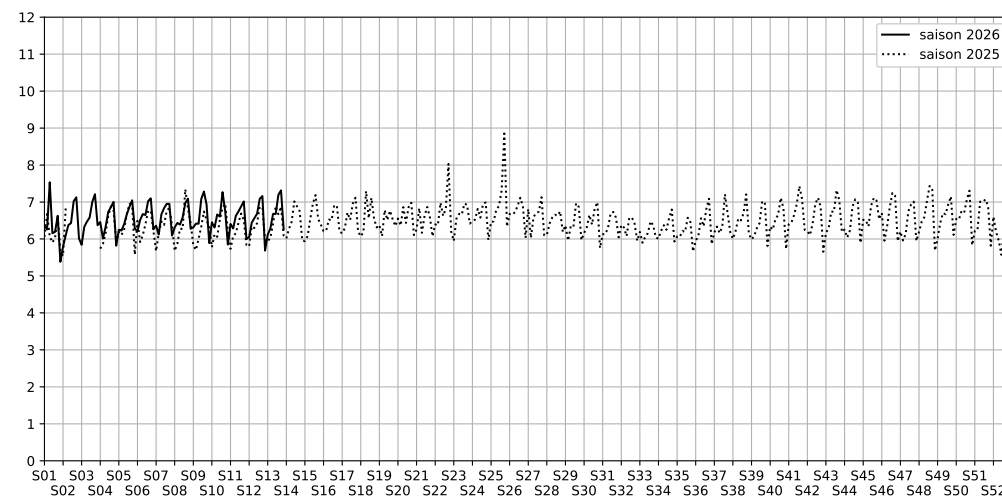

Indice Harmonica Nuit [22h-06h]
Comparaison avec saison précédente à jour équivalent