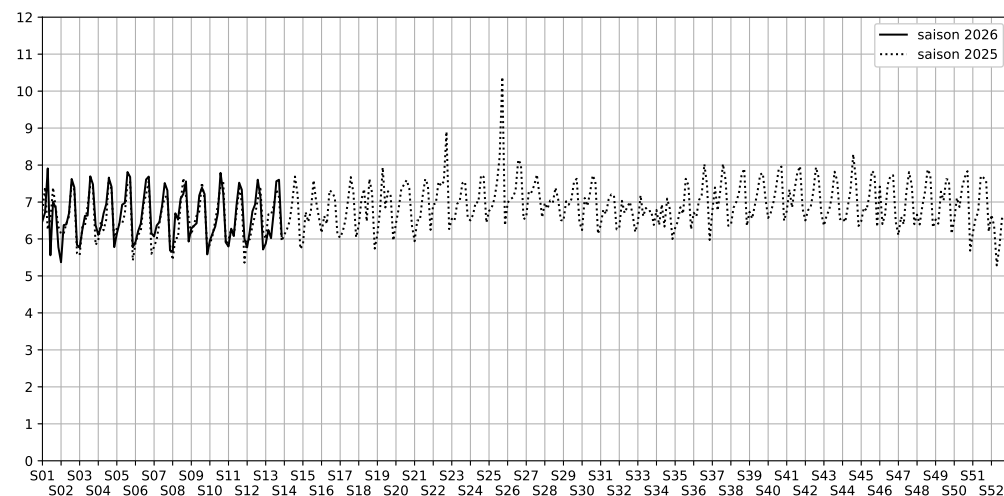

Indice Harmonica Nuit [22h-06h]
Comparaison avec saison précédente à jour équivalent