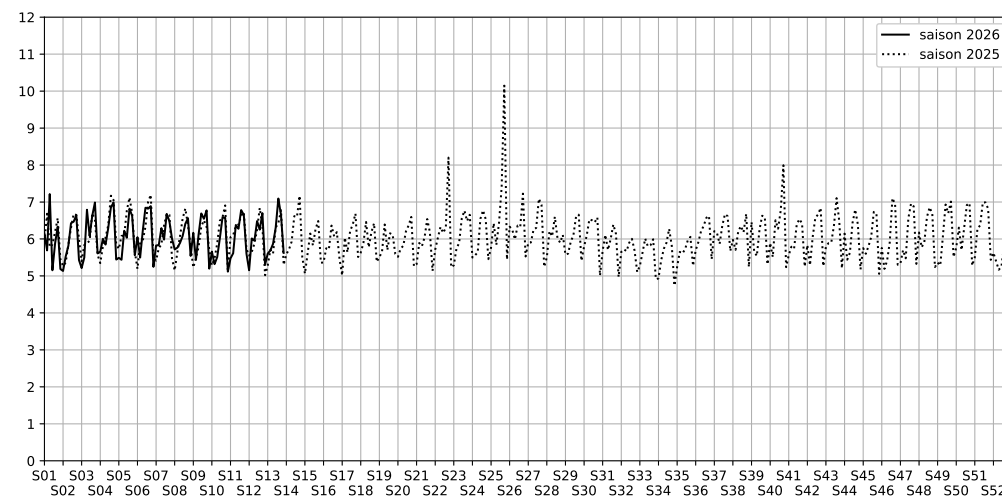

Indice Harmonica Nuit [22h-06h]
Comparaison avec saison précédente à jour équivalent