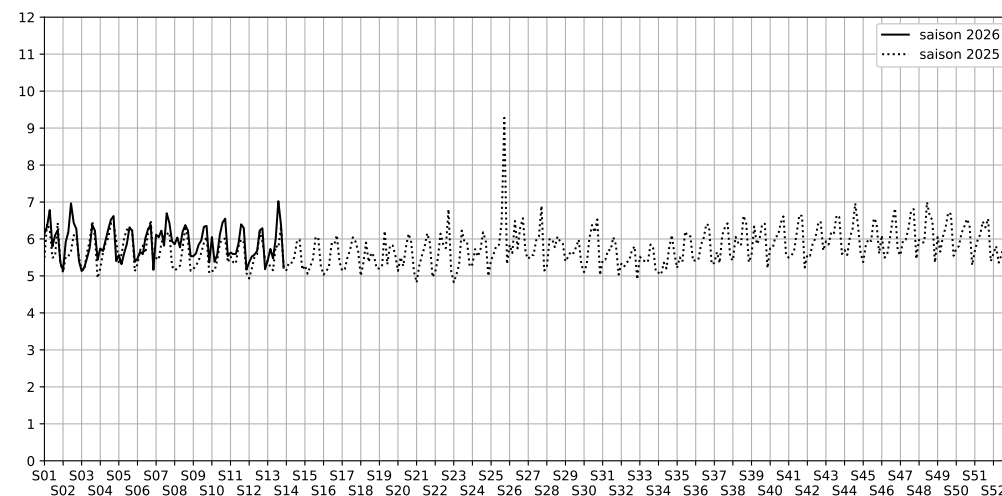

Indice Harmonica Nuit [22h-06h]
Comparaison avec saison précédente à jour équivalent